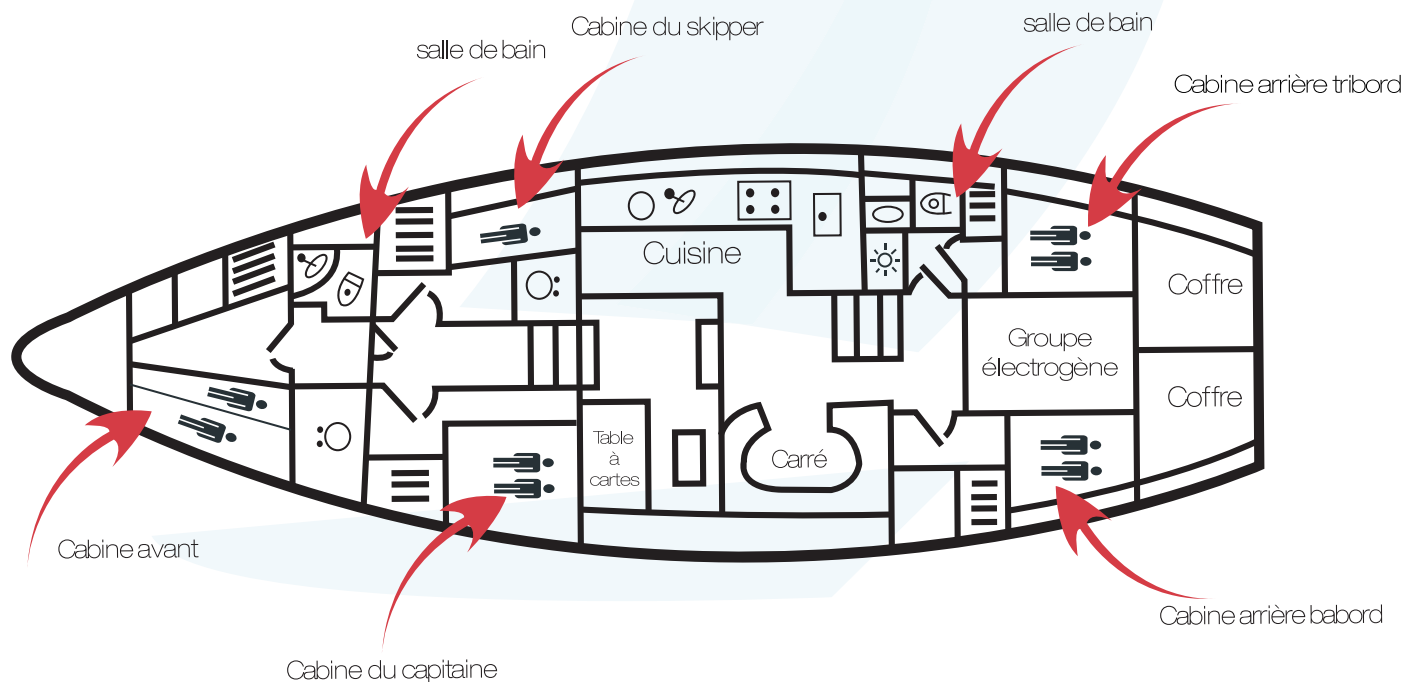

Le voilier Steven

Caractéristiques :

Voilier : sloop de 55pieds (16.2 m)

Chimere 16 sloop de 25 tonnes

4 cabines doubles + 1 cabine skipper

Dessalinisateur 100L/H

Groupe electrogene 6.5 Kva

Congelateur + Frigo

Eau chaude et froide sous pression

2 WC electriques, 3 douches

Réservoir d'eau : 1000L

Gas oil : 1000L

G.P.S./Traceur / Speedo / Radar / ...

Astro